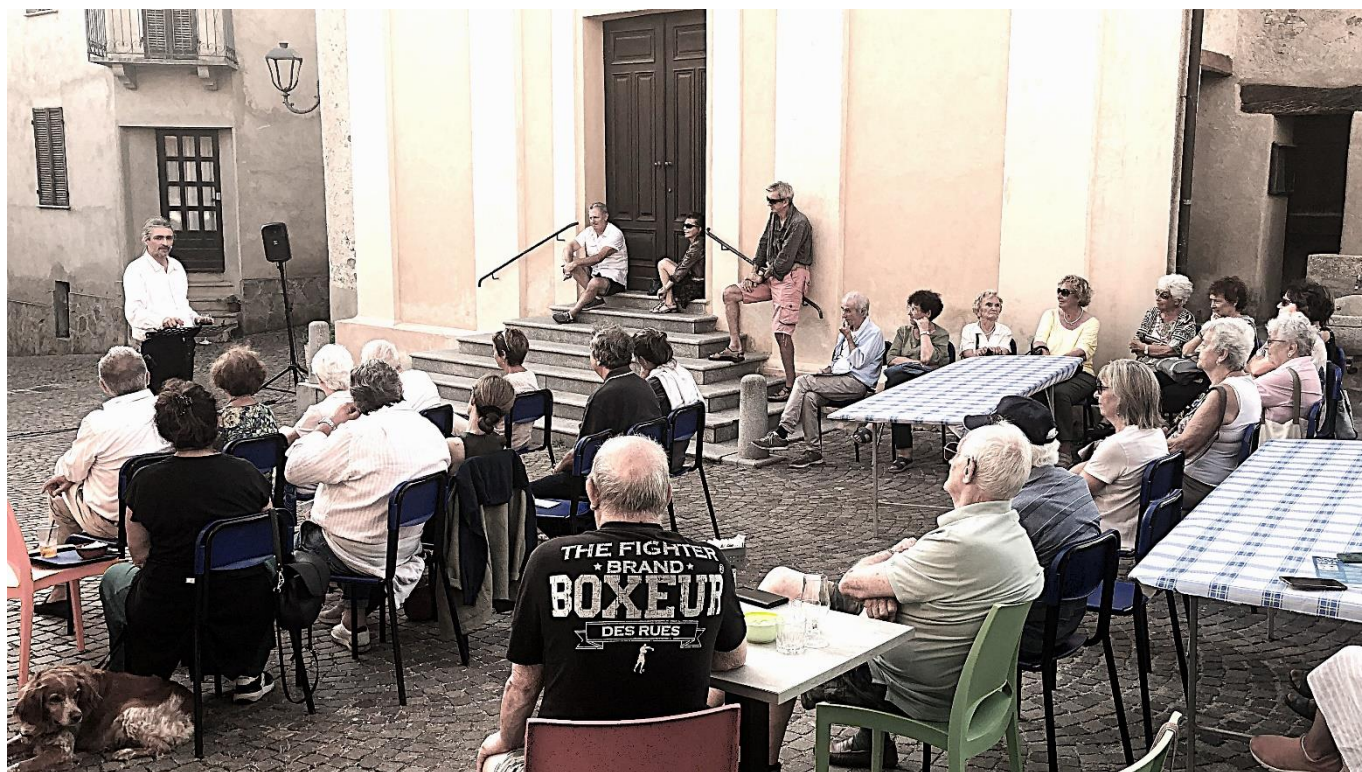

Tc
eatro caverna

AL BANCONE

Lettura di testi tratti da “Bar Sport” di Stefano Benni

Di e con *Damiano Grasselli*

**“LA BRISCOLA. GIOCO MOLTO SEMPLICE.
L’AVVERSARIO SBATTE SUL TAVOLO UNA CARTA, E VOI DOVETE SBATTERLA PIÙ FORTE. I BUONI GIOCATORI ROMPONO DAI QUINDICI AI VENTI TAVOLI A PARTITA. È OPPORTUNO, PRIMA DI SBATTERE LA CARTA SUL TAVOLO, INUMIDIRLA CON UN PO’ DI SALIVA. LE CARTE PRENDONO COSÌ LA CARATTERISTICA FORMA A CARTOCCIO, E LA DUREZZA DI UN SASSO. IN MOLTI BAR, PER MESCOLORE UN MAZZO DI CARTE DA BRISCOLA, SI USA UN’IMPASTATRICE.”**

STEFANO BENNI

Il Bar Sport Tra musica e lettura

Una divertente lettura di brani tratti dal primo indimenticabile libro di Stefano Benni, con il sottofondo musicale di Enzo Jannacci e I Giganti.

Scritto nel 1976, Bar Sport è il primo libro di Stefano Benni e nonostante sia tecnicamente una raccolta di racconti, è in realtà un affresco della provincia bolognese (di allora e di oggi) in chiave comica.

Entrando dalla porta del bar, sopra cui luccica un'insegna che promette flipper, biliardo e calcio balilla, si alternano gli imperituri esemplari della fauna da bar: il playboy, il nonno da bar, il fastidiosissimo bambino del gelato e molti altri...

Specifiche tecniche

Destinatari:

Pubblico adulto

Durata Spettacolo: 50 minuti

Tempo montaggio: 60 minuti

Tempo smontaggio: 45 minuti

Luogo di rappresentazione

Lo spettacolo si presta ad essere rappresentato in teatro, ma anche in luoghi informali chiusi o all'aperto. È indicato anche per bar, locali, ristoranti, aperitivi, sagre...